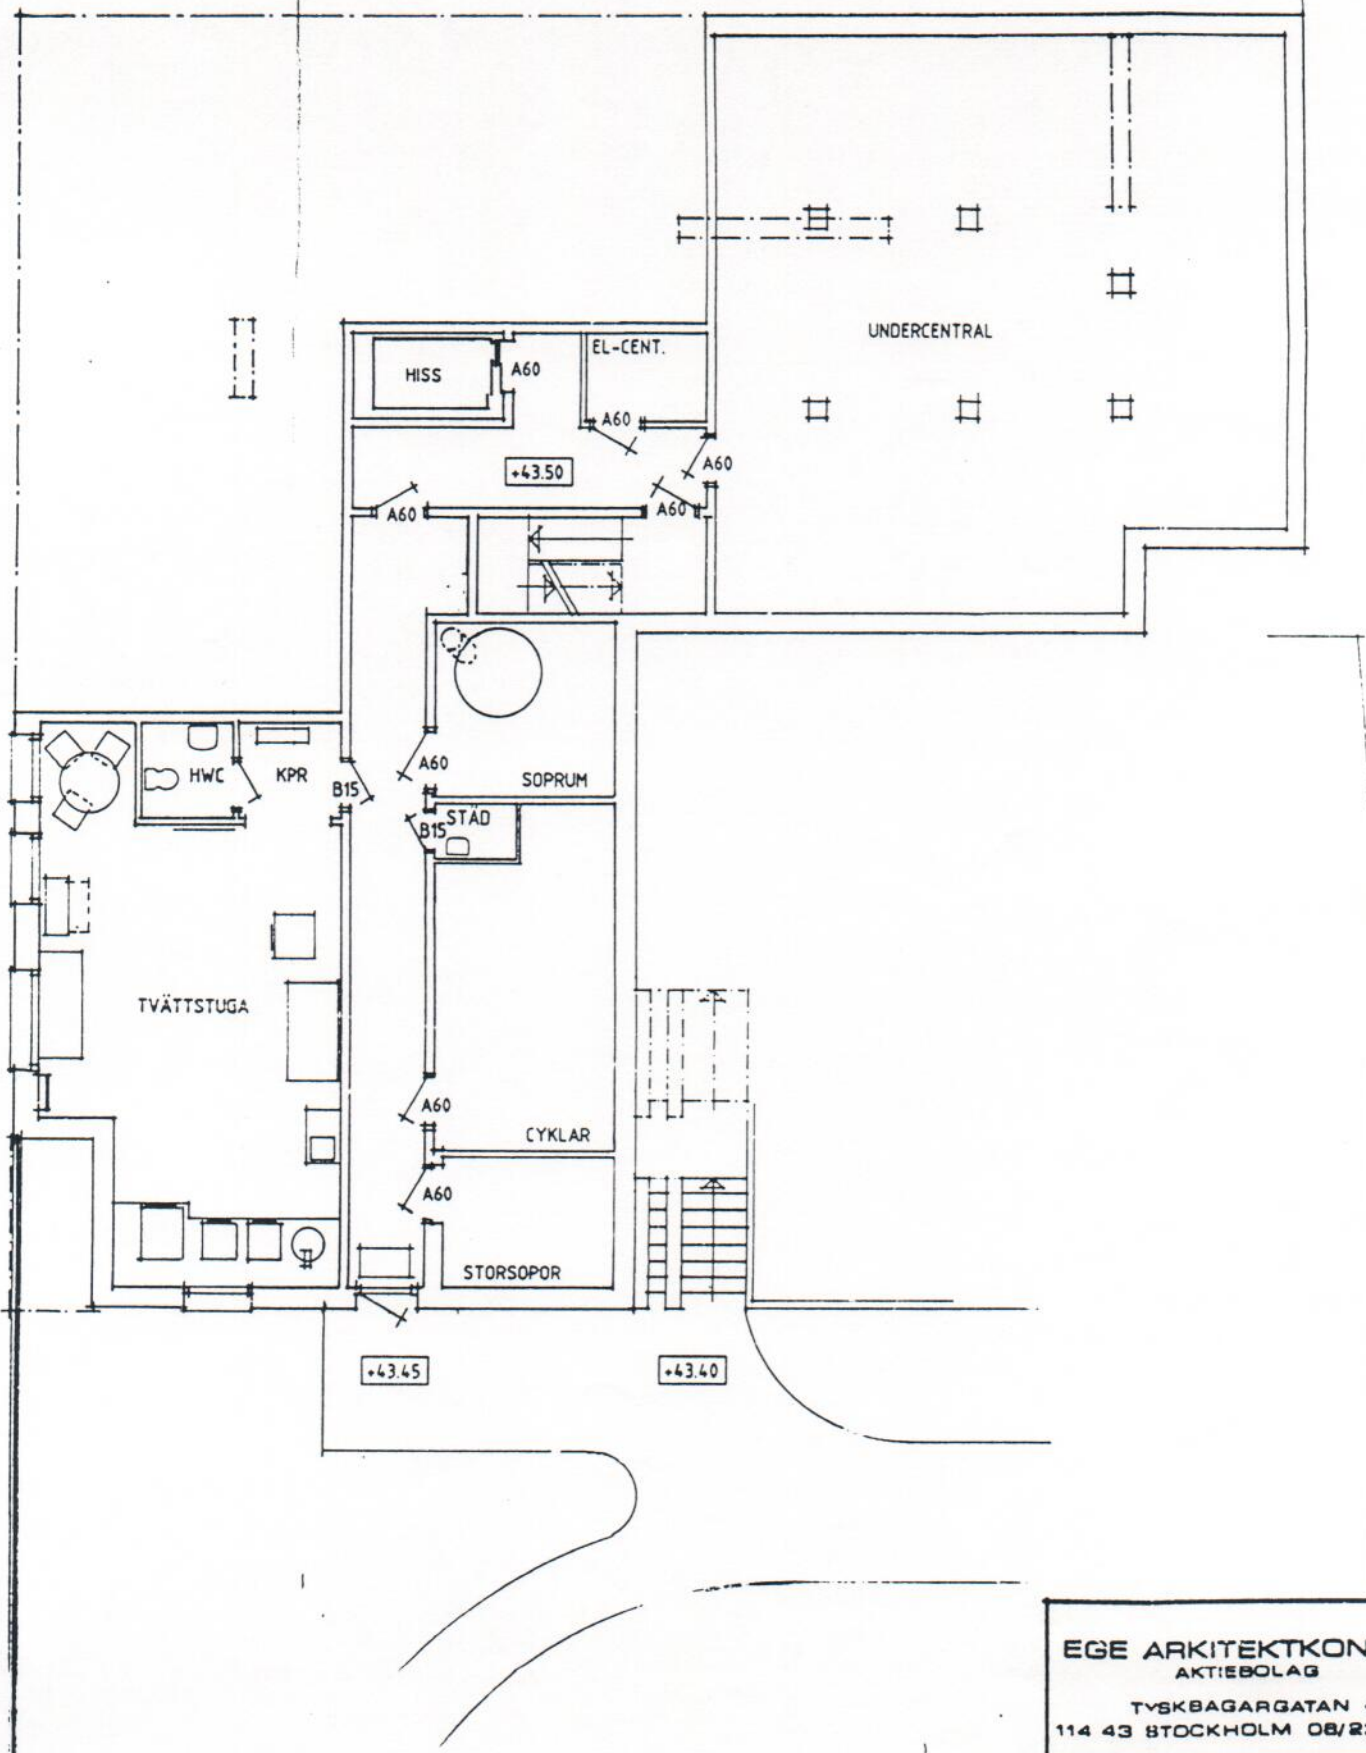

Hus 1

HUS 1

Granskad
 UB

KÄLLARPLAN

EGE ARKITEKTKONTOR AKTIEBOLAG TVSKBAGARGATAN 4 114 43 STOCKHOLM 08/23 0730	
RITAD AV <i>J. Schumann</i>	GRANSKAD AV <i>[Signature]</i>
STOCKHOLM	DEN 27.04.01